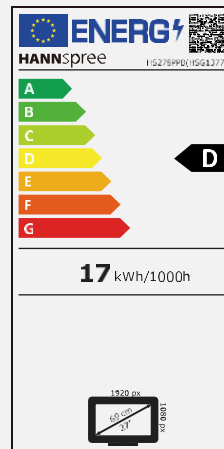

HP 278 PJB

68,6 cm / 27" Diagonale
LED Backlight – Format 16:9

- 27" 16:9 LED Backlight Monitor
- 1920 x 1080 Auflösung Full HD 1080p
- 178° / 178° Ultraweiter Betrachtungswinkel
- Eingänge: DP + HDMI + VGA
- Eingebaute Stereo Lautsprecher
- Schlankes Design und schmaler Rahmen
- Neigbar und Wandmontage VESA
- Multifunktionaler höhenverstellbarer Fuß
- Schwenkfunktion und drehbar
- Niedriger Energieverbrauch
- Vielzahl an Videoformaten
- Low Blue Light Modus
- Flimmerfrei

Bildschirmgröße	68,6cm / 27" Diagonale
Panel Typ	TFT – LED Backlight ADS Panel*
Seitenverhältnis	16:9
Auflösung (H x V)	1920 x 1080 Full HD
Helligkeit (Nativ)	300cd/m ²
Kontrast (Nativ)	1.000:1 (Nativ)
Kontrast (Aktiv)	80.000.000:1 (Aktiv)
Betrachtungswinkel L/R; O/U	178° H – 178° V (CR >10)
Reaktionszeit	4 msec (mit OD)
Pixelabstand	0,311 (H) x 0,311 (V) mm
Bildschirmoberfläche	Blendfrei, Haze-level 25%, Härte: 3H
Bildschirmfarben	16.7M Farben
Horizontale Frequenz	30 ~ 83 kHz
Vertikale Frequenz	56 ~ 75 Hz
Max. Monitor Frequenz	1920 x 1080 @ 60Hz
Eingang 1	D-Sub (VGA)
Eingang 2	HDMI
Eingang 3	Display Port
Eingang 4	PC Audio In
Eingebaute Lautsprecher	Ja, 2W x 2; Kopfhöreranschluss
Energieverbrauch	An: 13,38W; Stand-by: 0,24W; Aus: 0,22W (Energy Consumption related to EPA Energy Star Version 8.0)
Stromquelle	AC 100 ~ 240 Volt; 50 ~ 65 Hz
Produktmaße	613,4 x 529,05 x 228,86 mm (B x H x T)
Verpackungsmaße	696 x 437 x 188 mm (B x H x T)
Netto / Brutto Gewicht	5,5 Kg / 6,9 Kg

VESA Aufnahme	100 x 100 mm
Monitorstandfuß	Höhenverstellbarer Fuß (bis zu 120 mm)
Neigbar/ Kensington Lock	-5° ~ 22° / Ja
Pivot / Schwenkbar	Ja -90° ~ +90° / Links: 45° - Recht: 45°
Bedienelemente	Menü, ←, →, AUTO, Power
Farbeeinstellungen	9300, 6500, 5500, User Mode
Voreinstellungen	PC, Movie, Game, ECO Modes
Bildschirmanzeige	11 OSD Sprachen
Weitere Eigenschaften	Low Blue Light Modus Flimmerfrei
Zubehör/Lieferumfang	Stromkabel (1,5m); HDMI kabel (1,5m); Garantiekarte; Schnellstartanleitung