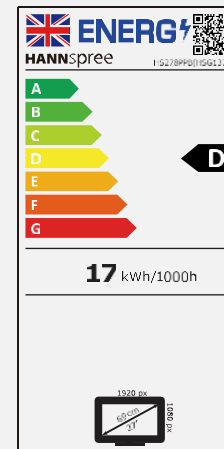

68,6 cm / 27"

Part. No.: HP 278 PJB

Größe, Auflösung

27" - 16:9
Seitenverhältnis

Full HD
1920 x 1080

Anschlüsse, Lautsprecher

Display Port
HDMI
VGA

Eingebaute Stereo
Lautsprecher

Betrachtungswinkel, Design

178° ultraweiter
Betrachtungswinkel

Schlankes Design

Ergonomie

Höhen-
verstell-
barer
Fuß

Neigbar

Pivot

Schwenk-
bar

Bildschirmgröße	68,6cm / 27" Diagonale
Panel Typ	TFT – LED Backlight ADS Panel*
Seitenverhältnis	16:9
Auflösung (H x V)	1920 x 1080 Full HD
Helligkeit (Nativ)	300cd/m ²
Kontrast (Nativ)	1.000:1 (Nativ)
Kontrast (Aktiv)	80.000.000:1 (Aktiv)
Betrachtungswinkel L/R; O/U	178° H – 178° V (CR >10)
Reaktionszeit	4 msec (mit OD)
Pixelabstand	0,311 (H) x 0,311 (V) mm
Bildschirmoberfläche	Blendfrei, Haze-level 25%, Härte: 3H
Bildschirmfarben	16.7M Farben
Horizontale Frequenz	30 ~ 83 kHz
Vertikale Frequenz	56 ~ 75 Hz
Max. Monitor Frequenz	1920 x 1080 @ 60Hz
Eingang 1	D-Sub (VGA)
Eingang 2	HDMI
Eingang 3	Display Port
Eingang 4	PC Audio In
Eingebaute Lautsprecher	Ja, 2W x 2; Kopfhöreranschluss
Energieverbrauch	An: 13,38W; Stand-by: 0,24W; Aus: 0,22W (Energy Consumption related to EPA Energy Star Version 8.0)
Stromquelle	AC 100 ~ 240 Volt; 50 ~ 65 Hz
Produktmaße	613,4 x 529,05 x 228,86 mm (B x H x T)
Verpackungsmaße	696 x 437 x 188 mm (B x H x T)
Netto / Brutto Gewicht	5,5 Kg / 6,9 Kg

VESA Aufnahme	100 x 100 mm
Monitorstandfuß	Höhenverstellbarer Fuß (bis zu 120 mm)
Neigbar/ Kensington Lock	-5° ~ 22° / Ja
Pivot / Schwenkbar	Ja -90° ~ +90° / Links: 45° - Recht: 45°
Bedienelemente	Menü, ←, →, AUTO, Power
Farbeeinstellungen	9300, 6500, 5500, User Mode
Voreinstellungen	PC, Movie, Game, ECO Modes
Bildschirmanzeige	11 OSD Sprachen
Weitere Eigenschaften	Low Blue Light Modus Flimmerfrei
Zubehör/Lieferumfang	Stromkabel (1,5m); HDMI kabel (1,5m); Garantiekarte; Schnellstartanleitung